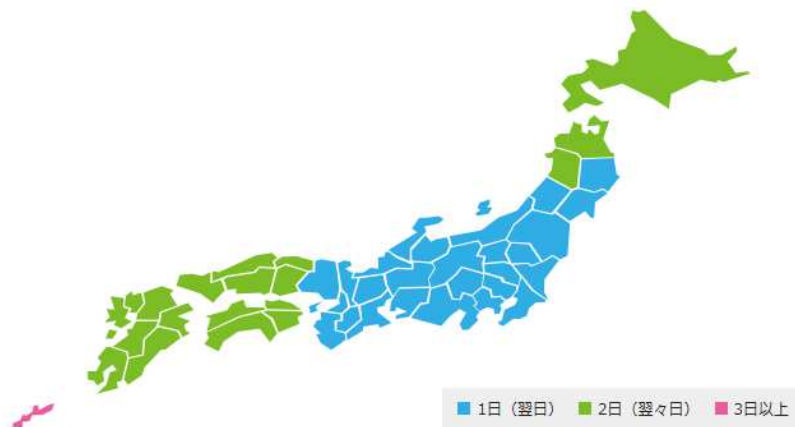

お客様には、御迷惑をお掛いたしますが何卒ご理解頂ますようお願い申し上げます。

敬具

記

◆新配送センター

〒262-0011

千葉県千葉市花見川区三角町 608 東京西濃運輸倉庫内 (株)MOGA・BROOK 配送センター

◆お届け所要日数は下図の通りです。

北海道・青森・秋田・中国・四国・九州はプラス 1 日